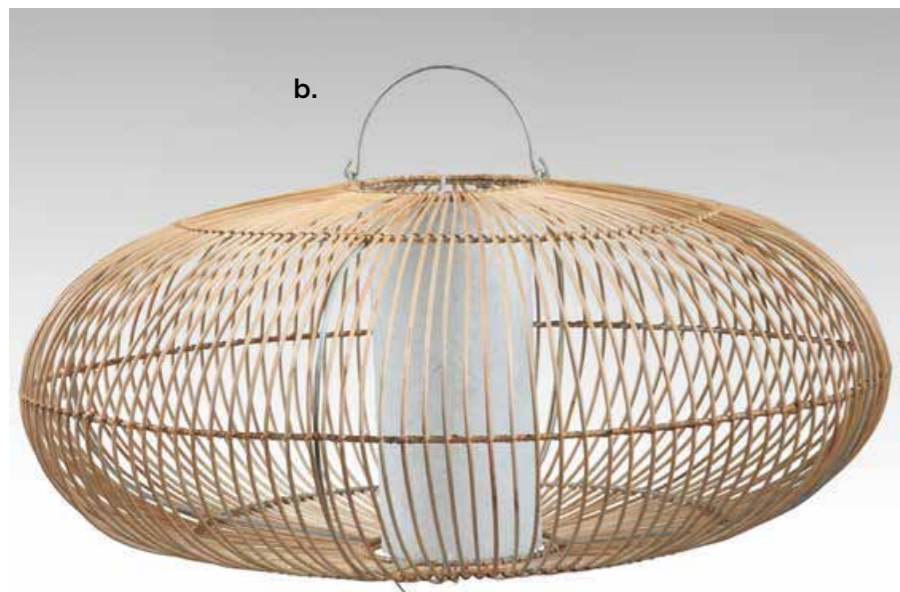

### BOWIESTANDING LAMP

a. DIA: 40\*150H  
401366

b. DIA: 40\*150H  
401382

a.

b.

c.

d.

a. KARIATIS APEL HANGING LAMP  
DIA: 53\*42H  
401454

b. KARIATIS APEL HANGING LAMP  
DIA: 45\*53H  
401423

c. RATTAN HANGING LAMP  
DIA: 25\*30H  
401408

d. KARAOKE HANGING LAMP  
DIA: 30\*40H  
401424

a.

c.

b.

d.

e.

### BAMBOO LANTERN

a. DIA: 35\*60H  
400914

d. DIA: 35\*50H  
400913

b. DIA: 60\*26H  
400884

e. DIA: 35\*50H  
400881

c. DIA: 35\*50H  
400912

a.

b.