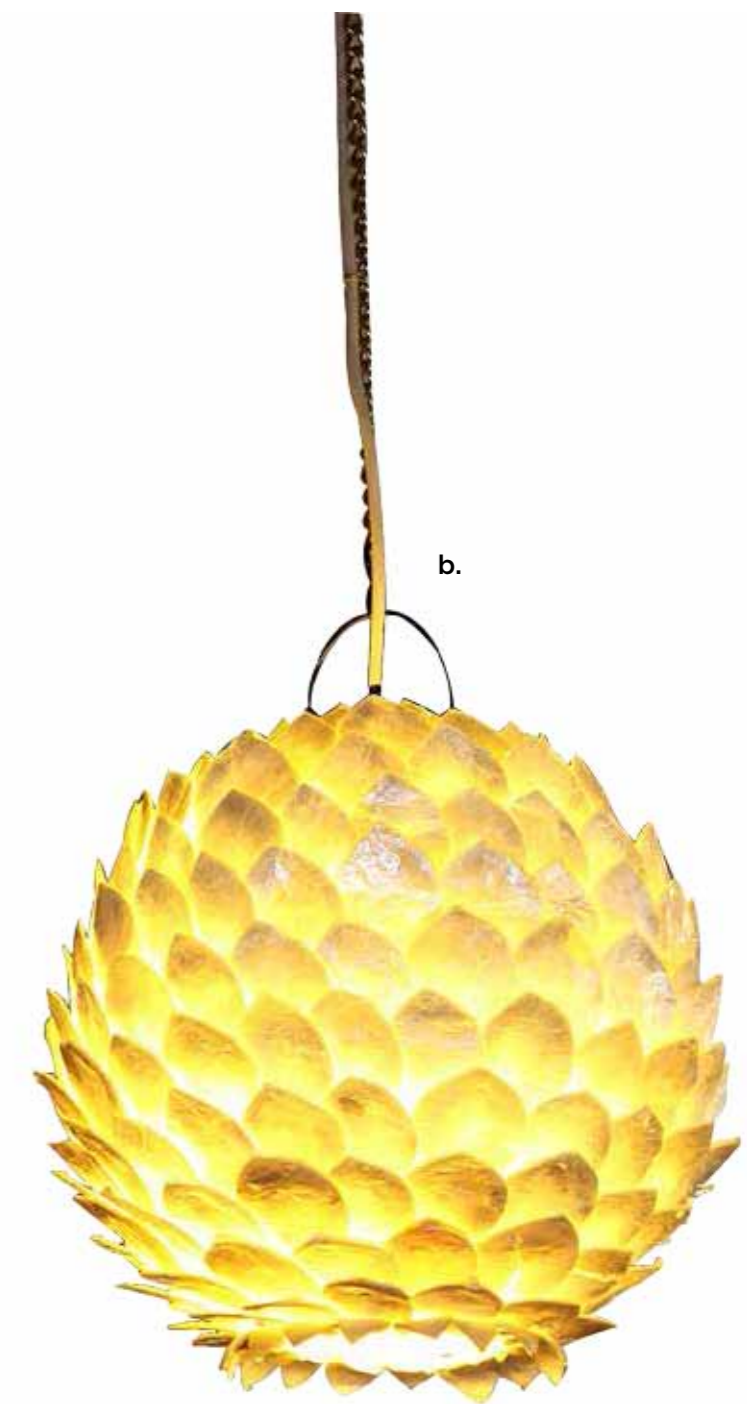

e.

**CANDLE SET OF THREE**  
 a. DIA: 20\*5H  
 DIA: 22\*6H  
 DIA: 24\*7H  
 400976

b. D13  
 D11  
 D10  
 400958

c. DIA: 15\*25H  
 400986  
 d. DIA: 15\*25H  
 400985

**STONE OIL LAMP**  
 e. DIA: 16\*5  
 400984

a.

b.

c.

a. SHELL LAMP SET 3  
 DIA: 30  
 DIA: 25  
 DIA: 20  
 401296

b. KLAPA CANDLE  
 DIA: 15\*13H  
 DIA: 15\*13H  
 401279  
 401280

c. LONTAR CANDLE  
 DIA: 16\*16H  
 DIA: 16\*16H  
 401227  
 401228

a.

b.

a. DRAGON SKIN  
 FLOOR LAMP  
 DIA: 30\*150H  
 DIA: 30\*120H  
 401244  
 401245

b. DRAGON BALL  
 CEILING LAMP  
 DIA: 40  
 DIA: 30  
 401282  
 401283

a.

b.

c.

a. TEAK BALL  
30 CM  
40 CM  
401037  
401038