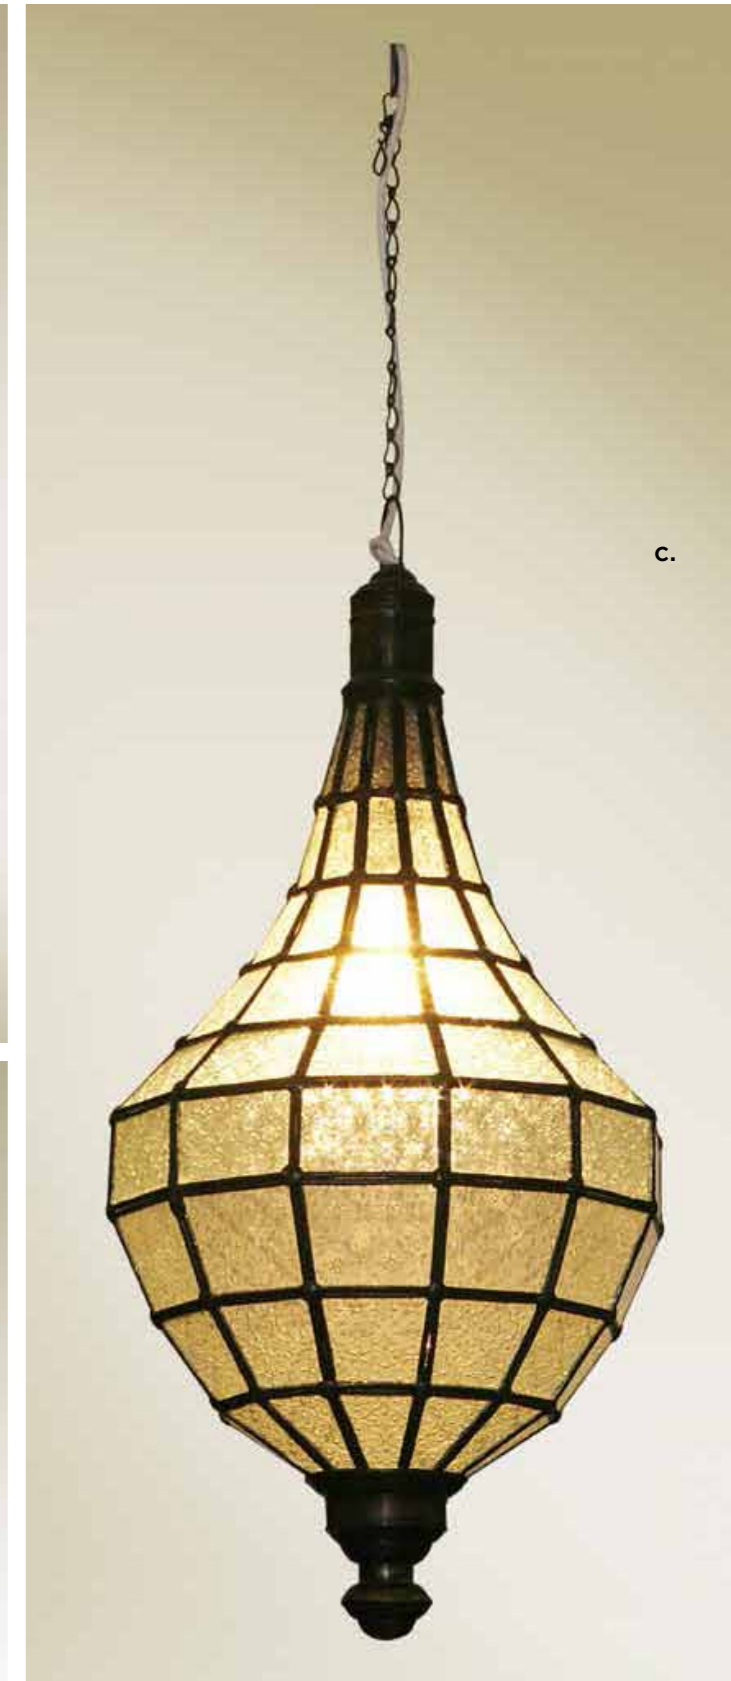

### FREGATA ROUND CANDLE HOLDER

a. 15\*15\*36H  
400753

b. DIA: 18\*36H  
400752

**MAROCCO**

43\*43\*80H  
400192

**MAROCCO LAMP**

a. 43\*43\*85H  
400185

b. 26\*26\*64H  
400191