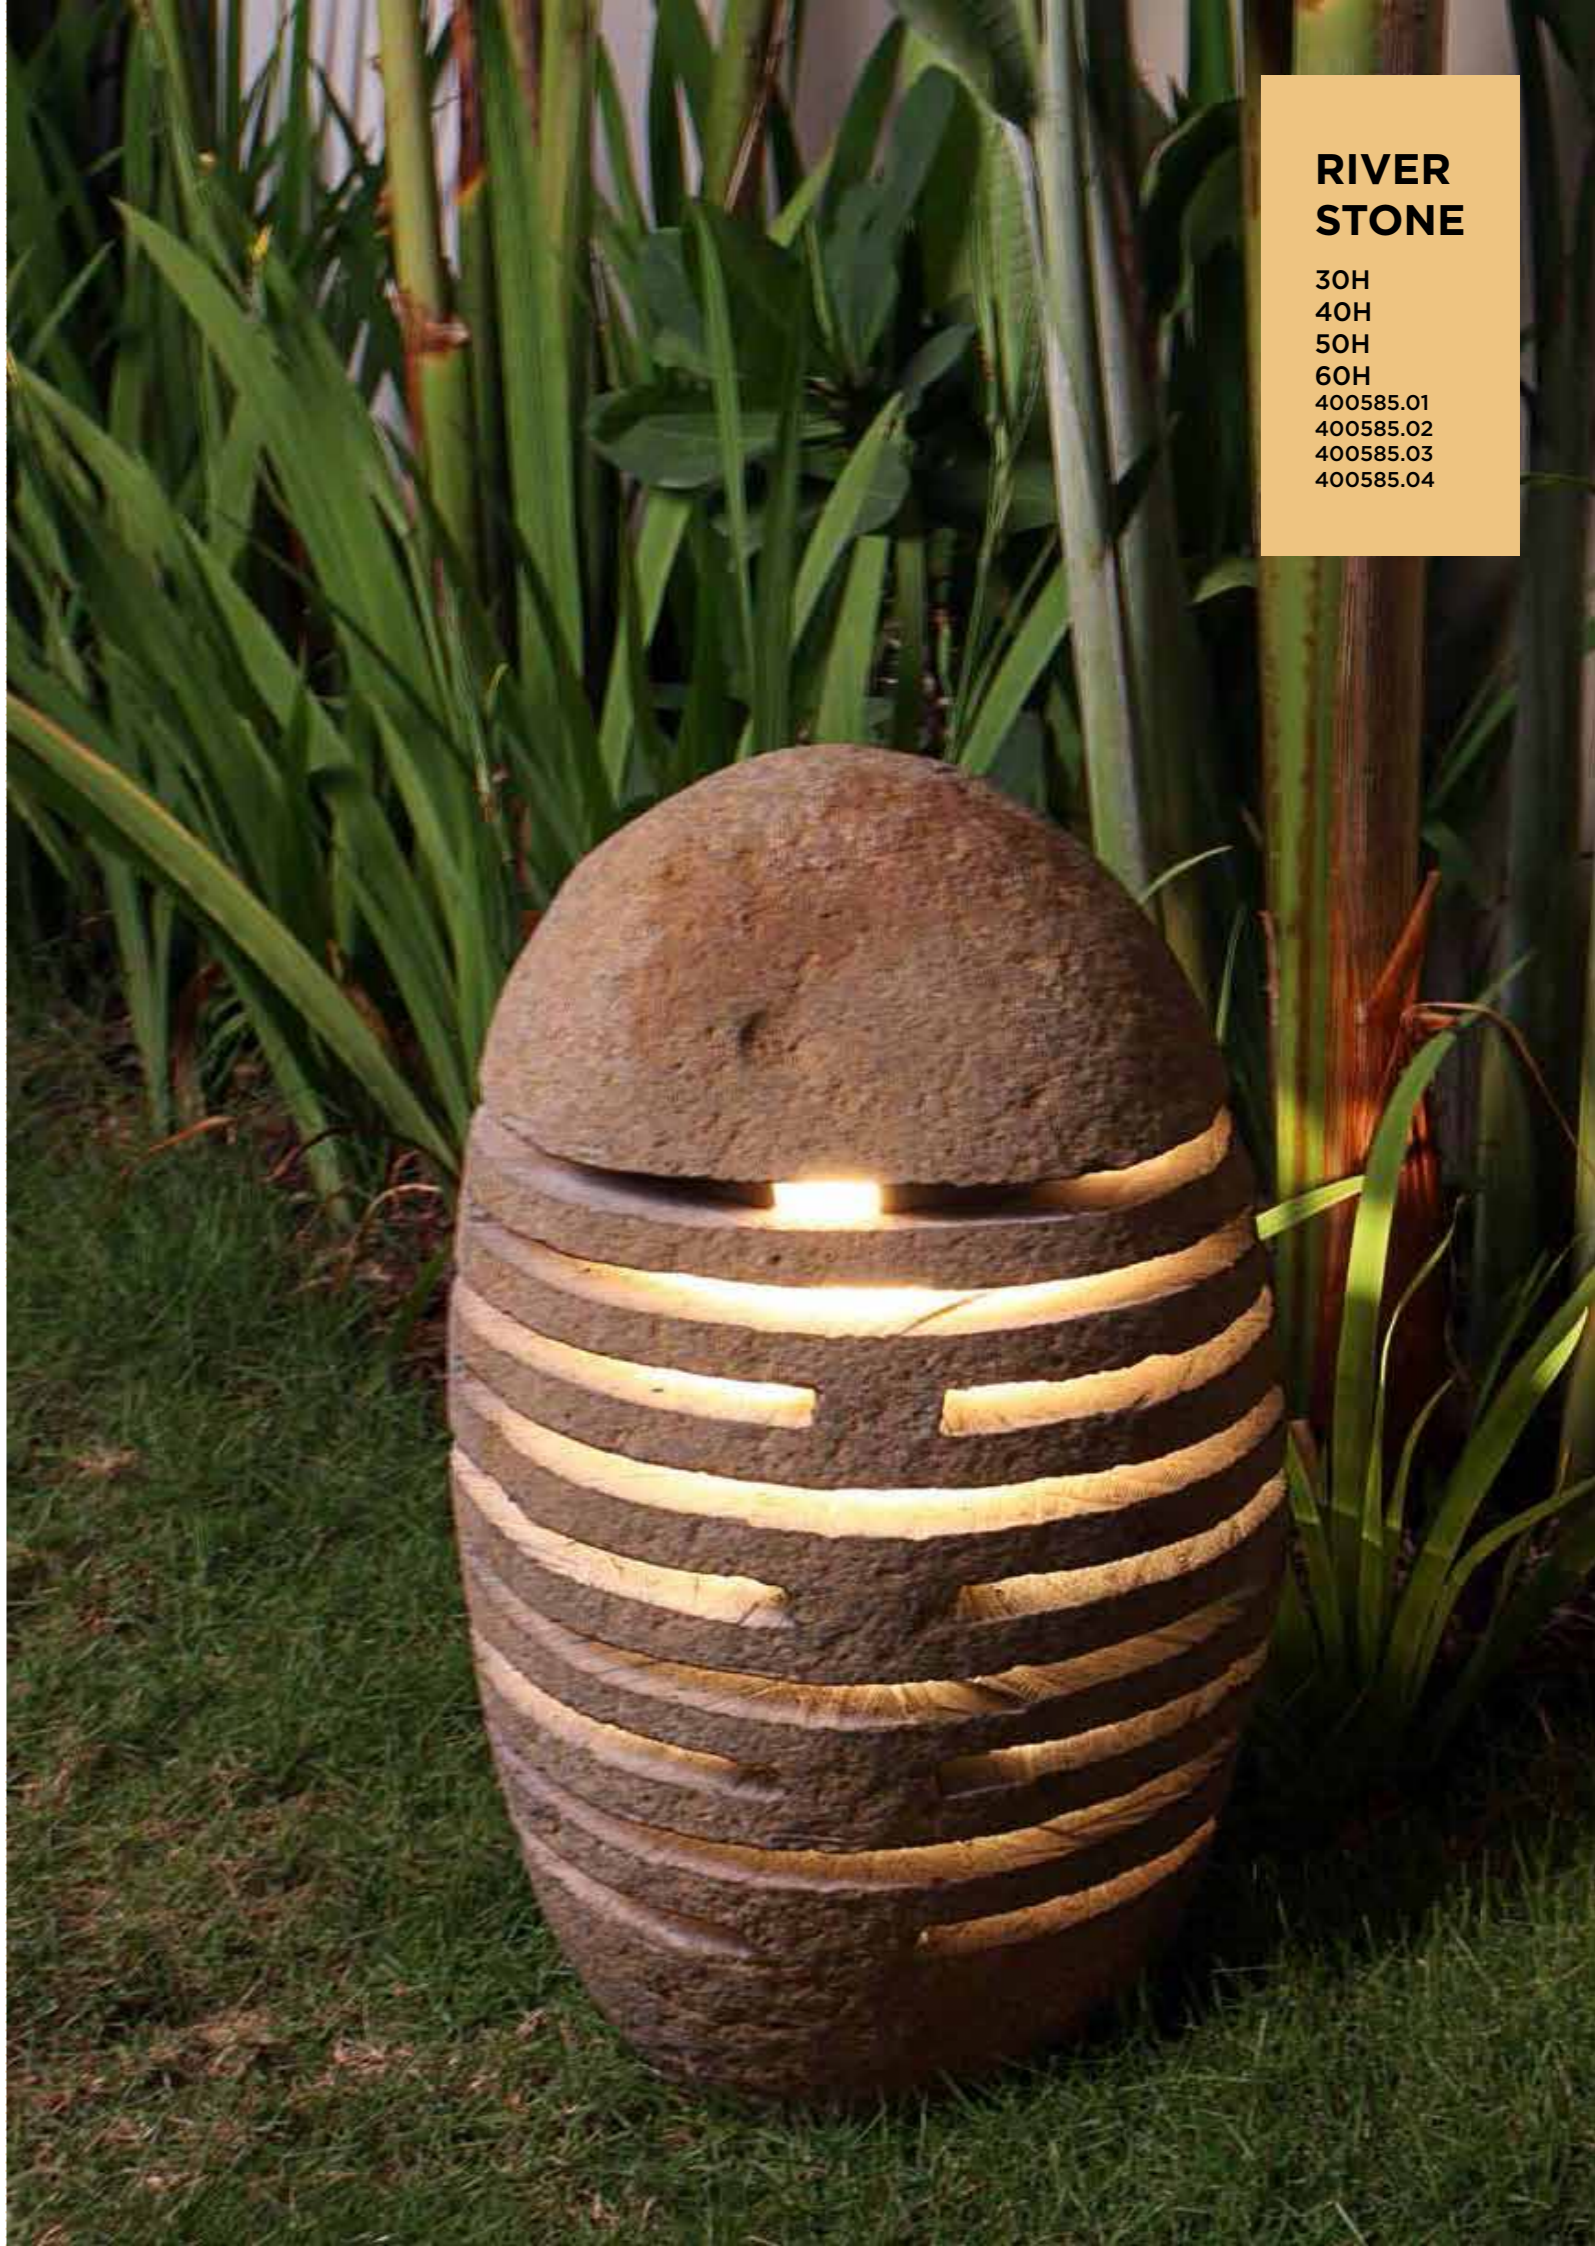

### CANDLE HOLDEE SET 3

a. DIA: 12\*50H  
DIA: 18\*80H  
DIA: 22\*120H  
400844

b. DIA: 15\*100H  
DIA: 15\*125H  
DIA: 15\*150H  
400849

c. SMALL D10\*20H  
MEDIUM D10\*30H  
LARGE D12\*40H  
400835

a.

**RIVER  
STONE**

30H  
40H  
50H  
60H  
400585.01  
400585.02  
400585.03  
400585.04

b.

c.

**a. STONE LAMP**  
D20\*9H  
D25\*12H  
D29\*14H  
400132

**b. DRAGON TEAR LAMP**  
14\*14\*37H  
132157

**c. BIG STONE LAMP**  
D20\*9H  
D25\*12H  
D29\*14H  
80\*40\*16H  
400469