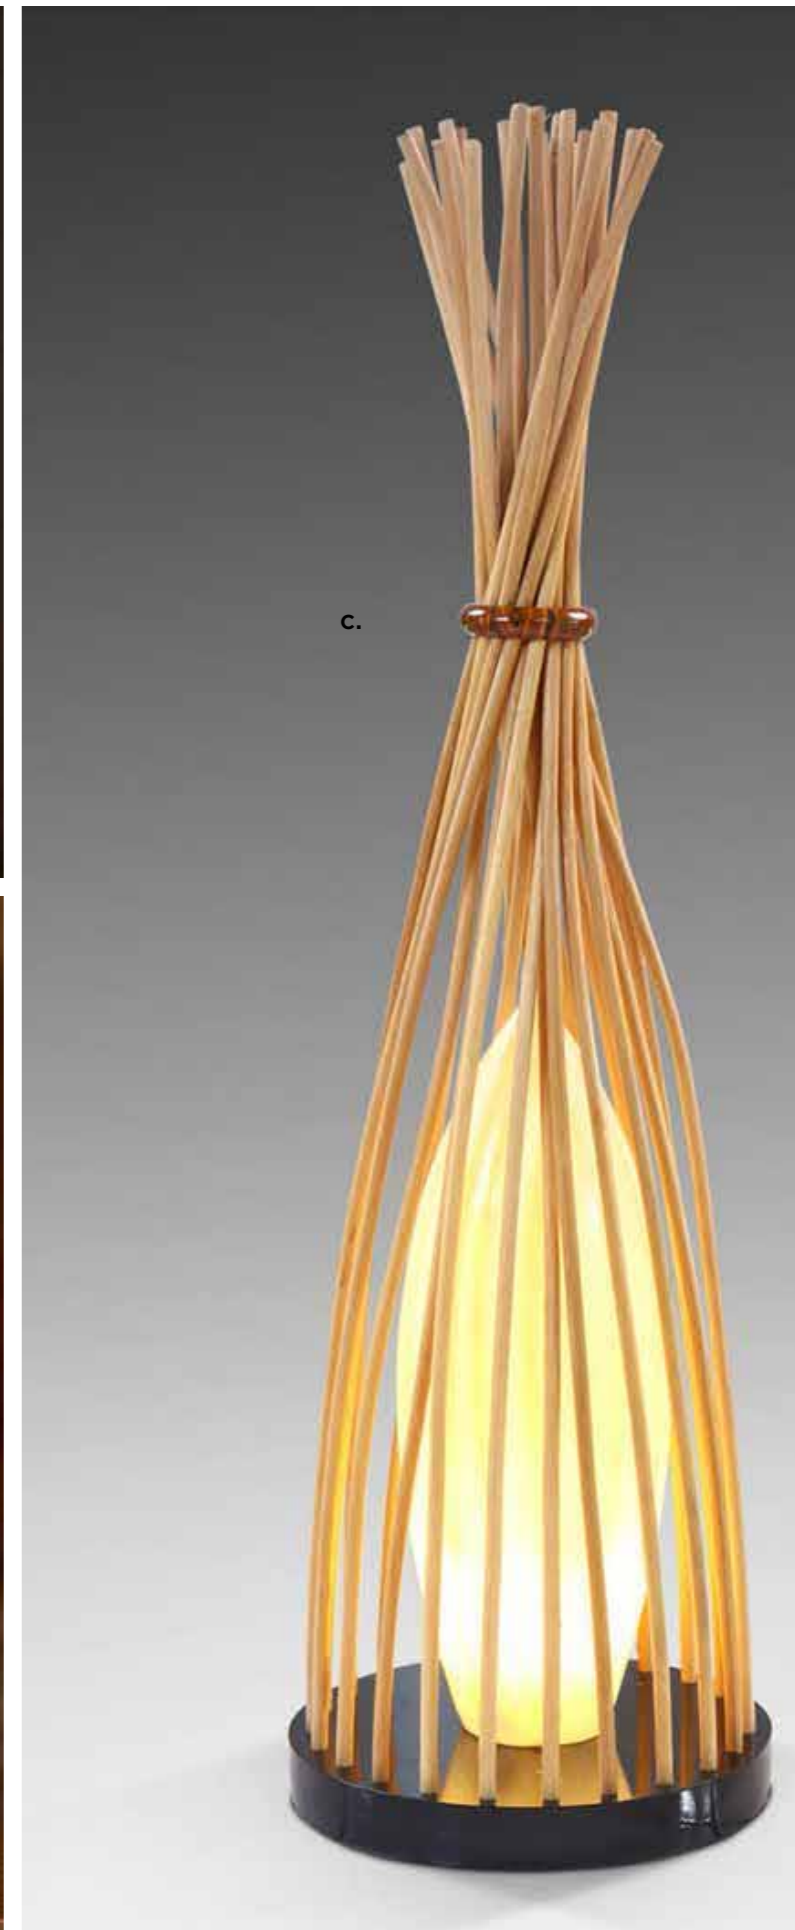

c. KOKO HANGING LAMP  
DIA: 40\*50H  
401617

**TROMPET HANGING LAMP**  
 a. 19\*47\*37  
 401277  
 b. 46\*25\*43  
 401294  
 c. 43\*180 H  
 401295

**a. BOOBOO FLOOR LAMP**  
 DIA: 42\*158H  
 DIA: 32\*110H  
 400775.01  
 400775.02  
**b. OLIEE HANGING LAMP**  
 DIA: 22\*156H  
 401083  
**c. OLIEE HANGING LAMP**  
 DIA: 22\*156H  
 401082

a. JOLIN TABLE LAMP  
 BASE: DIA 20\*48H  
 SHADE: DIA 25\*22H  
 401008

b. JOLIN TABLE LAMP  
 BASE: DIA 20\*48H  
 SHADE: DIA 25\*22H  
 401009

c. ROSSIANA TABLE LAMP  
 57H  
 401217

a. TRIANGLE TABLE LAMP  
 DIA: 22\*48H  
 401017